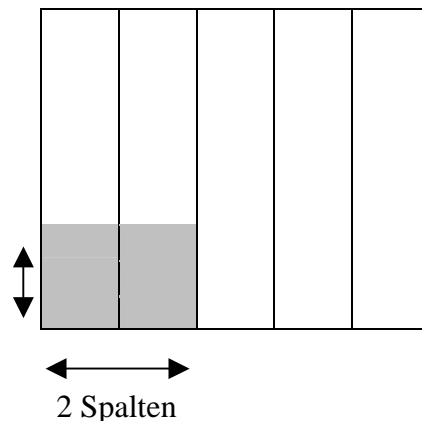

Technische Daten:

Format: DIN A 4 (210 mm /297 mm)
Satzspiegel: 184,6 mm / 271,6 mm
Umfang: 20 bis 24 Seiten
Druck: Bogen Offset / Schwarzweiß

Anzeigenberechnung:

Berechnungsgrundlage:

Anzeighöhe x Anzahl der Spalten x Grundpreis= Anzeigenpreis (netto)

Grundpreis: 0,60€/mm/Spalte netto

Beispiel:

Breite: 2 Spalte (72mm)
Höhe: 50 mm
2 x 50 x 0,60 €= 60 Euro

Anzeigenpreise:

Beispiele:

1sp 25 mm	15,00 Euro
2sp 50 mm	60,00 Euro
5sp 100 mm	300,00 Euro
5sp 135 mm (halbe Seite)	405,00 Euro
5sp 270 mm (ganze Seite)	810,00 Euro

Maximalgröße:

- a) Eckfeld: 3 Spalten/150 mm
- b) Streifen: 5 Spalten/100 mm

Dazwischen sind verschiedene mm-Größen möglich (z.B. 2 Sp./120 mm; 5 Sp./75 mm).

Zuschlag pro Spalte. 20 Euro.